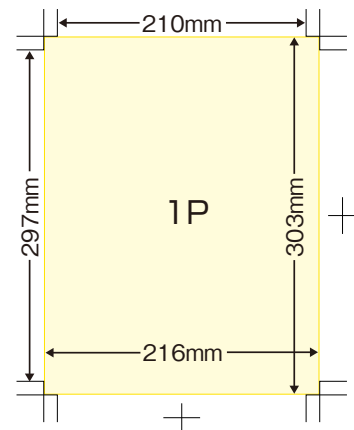

◆普通版(ノンブリード)原稿 [完全フルデータ入稿]

天地255mm×左右180mm

普通版原稿(ノンブリード)はケイで囲むか、255mm×180mmのサイズいっぱい絵柄、写真等を使用してください。
トンボは必ず雑誌の仕上がりサイズ(297mm×210mm)で制作してください。

◆ブリード版原稿 [完全フルデータ入稿]

天地297mm×左右210mm

ブリード版原稿は外トンボ部分まで絵柄を入れるようにしてください。

◆1/2頁原稿 [完全フルデータ入稿]

天地125mm×左右180mm