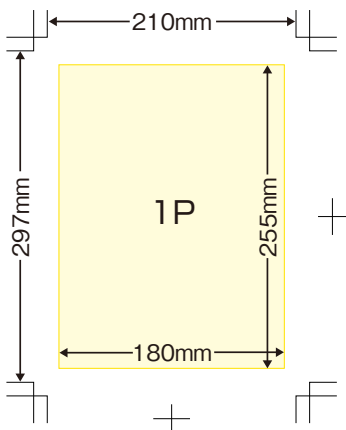

[R&M 広告掲載要項]

● 体裁

正寸A4判

(天地297mm×左右210mm)

制作上の注意事項

- ※フルデータ原稿で入稿してください。
- ※イラストレーター・フォトショップCC1まで対応。
- ※イラストレーター作成原稿は全てのフォントのアウトライン化。
- ※イラストレーター オーバープリントについて
「属性」パレットの「塗り・線にオーバープリント」に注意してください。
白文字・白罫線にはチェックしないでください。
- ※インデザイン原稿データ入稿は応相談。
- ※PDFデータは、PDF/X-1a:2001形式で入稿してください。
- ※パワーポイント・ワード・エクセル原稿入稿は、
データ変換料金が別途かかります。
- ※作成指示書と出力見本（1枚）添付をお願いいたします。
- ※色校正紙は出力しません。

◆普通版(ノンブリード)原稿 [完全フルデータ入稿]

天地255mm×左右180mm

普通版原稿(ノンブリード)はケイで囲むか、255mm×180mmのサイズいっぱい絵柄、写真等を使用してください。
トンボは必ず雑誌の仕上がりサイズ(297mm×210mm)で制作してください。

◆ブリード版原稿 [完全フルデータ入稿]

天地297mm×左右210mm

ブリード版原稿は外トンボ部分まで絵柄を入れるようにしてください。

◆1/2頁原稿 [完全フルデータ入稿]

天地125mm×左右180mm