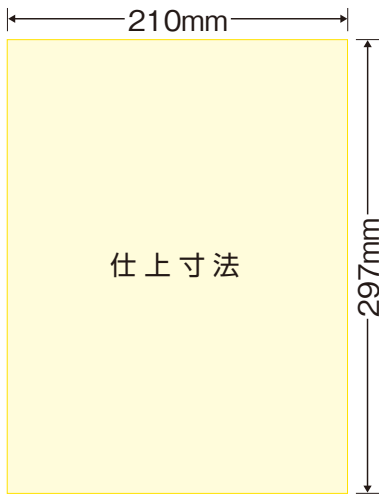

[R&M 広告掲載要項]

● 体裁

正寸A4判

(天地297mm×左右210mm)

制作上の注意事項

- ※フルデータ原稿で入稿してください。
- ※イラストレーター・フォトショップCC1まで対応。
- ※イラストレーター作成原稿は全てのフォントのアウトライン化。
- ※イラストレーター オーバープリントについて
「属性」パレットの「塗り・線にオーバープリント」に注意してください。
白文字・白罫線にはチェックしないでください。
- ※インデザイン原稿データ入稿は応相談。
- ※PDFデータは、PDF/X-1a:2001形式で入稿してください。
- ※パワーポイント・ワード・エクセル原稿入稿は、
データ変換料金が別途かかります。
- ※作成指示書と出力見本（1枚）添付をお願いいたします。
- ※色校正紙は出力しません。

◆普通版(ノンブリード)原稿 [完全フルデータ入稿]

天地255mm×左右180mm

普通版原稿(ノンブリード)はケイで囲むか、255mm×180mmのサイズいっぱい絵柄、写真等を使用してください。
トンボは必ず雑誌の仕上がりサイズ(297mm×210mm)で制作してください。

◆ブリード版原稿 [完全フルデータ入稿]

天地297mm×左右210mm

ブリード版原稿は外トンボ部分まで絵柄を入れるようにしてください。

◆1/2頁原稿 [完全フルデータ入稿]

天地125mm×左右180mm